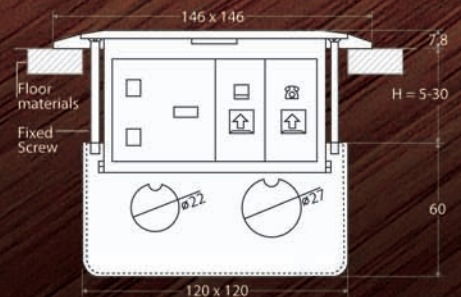

VGA Female Socket

Serial Port Male

USB Connection

10A 250V Switch

Blank Plate

3 modules _____ Dimensions in mm:

4 modules (for Twin Series) _____

BFO3CAT5e-US2	BFO3CAT5e-TV-CAT5e	BFO3CAT5e-RJ-TV	BFO420/10IS-SW	BFOUS-X-SW
BFO3CAT5e-US2	BFO3CAT5e-TV-CAT5e	BFO3CAT5e-RJ-TV	BFO420/10IS-SW	BFOUS-X-SW
BFO3CAT5e-US2	BFO3CAT5e-TV-CAT5e	BFO3CAT5e-RJ-TV	BFO420/10IS-SW	BFOUS-X-SW
BFO3CAT5e-US2	BFO3CAT5e-TV-CAT5e	BFO3CAT5e-RJ-TV	BFO420/10IS-SW	BFOUS-X-SW
BFOR3CAT5e-US2	BFOR3CAT5e-TV-CAT5e	BFOR3CAT5e-RJ-TV	BFOR420/10IS-SW	BFORUS-X-SW

BOSS®

#1 COMPREHENSIVE ELECTRICAL RANGE

MS.AW.FOT.01-0318

TWIN SERIES FLOOR OUTLET

Also Available in Hairline Gold

4 MODULES
Extra space for extra modules

POP UP SLOWLY
The floor socket is equipped with soft starting device.