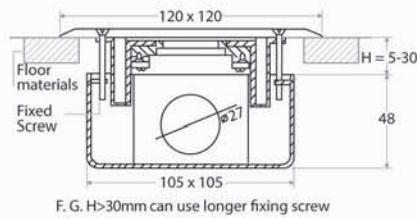

BFOC3US-X-US

BFOC3CAT5e-TV-US

BFOC3CAT5e2-US

Round
Swivel

BFOR426/10IS-US

BFOR426/16S-RJ

BFOR3US-X-US

BFOR3CAT5e-TV-US

BFOR3CAT5e2-US

FLOOR OUTLET

Dimension (in mm)

MODULAR SYSTEM
Mix and Match modules to suit to all your needs.

Schuko Socket

Universal Socket

BS Socket

2 Pin Socket